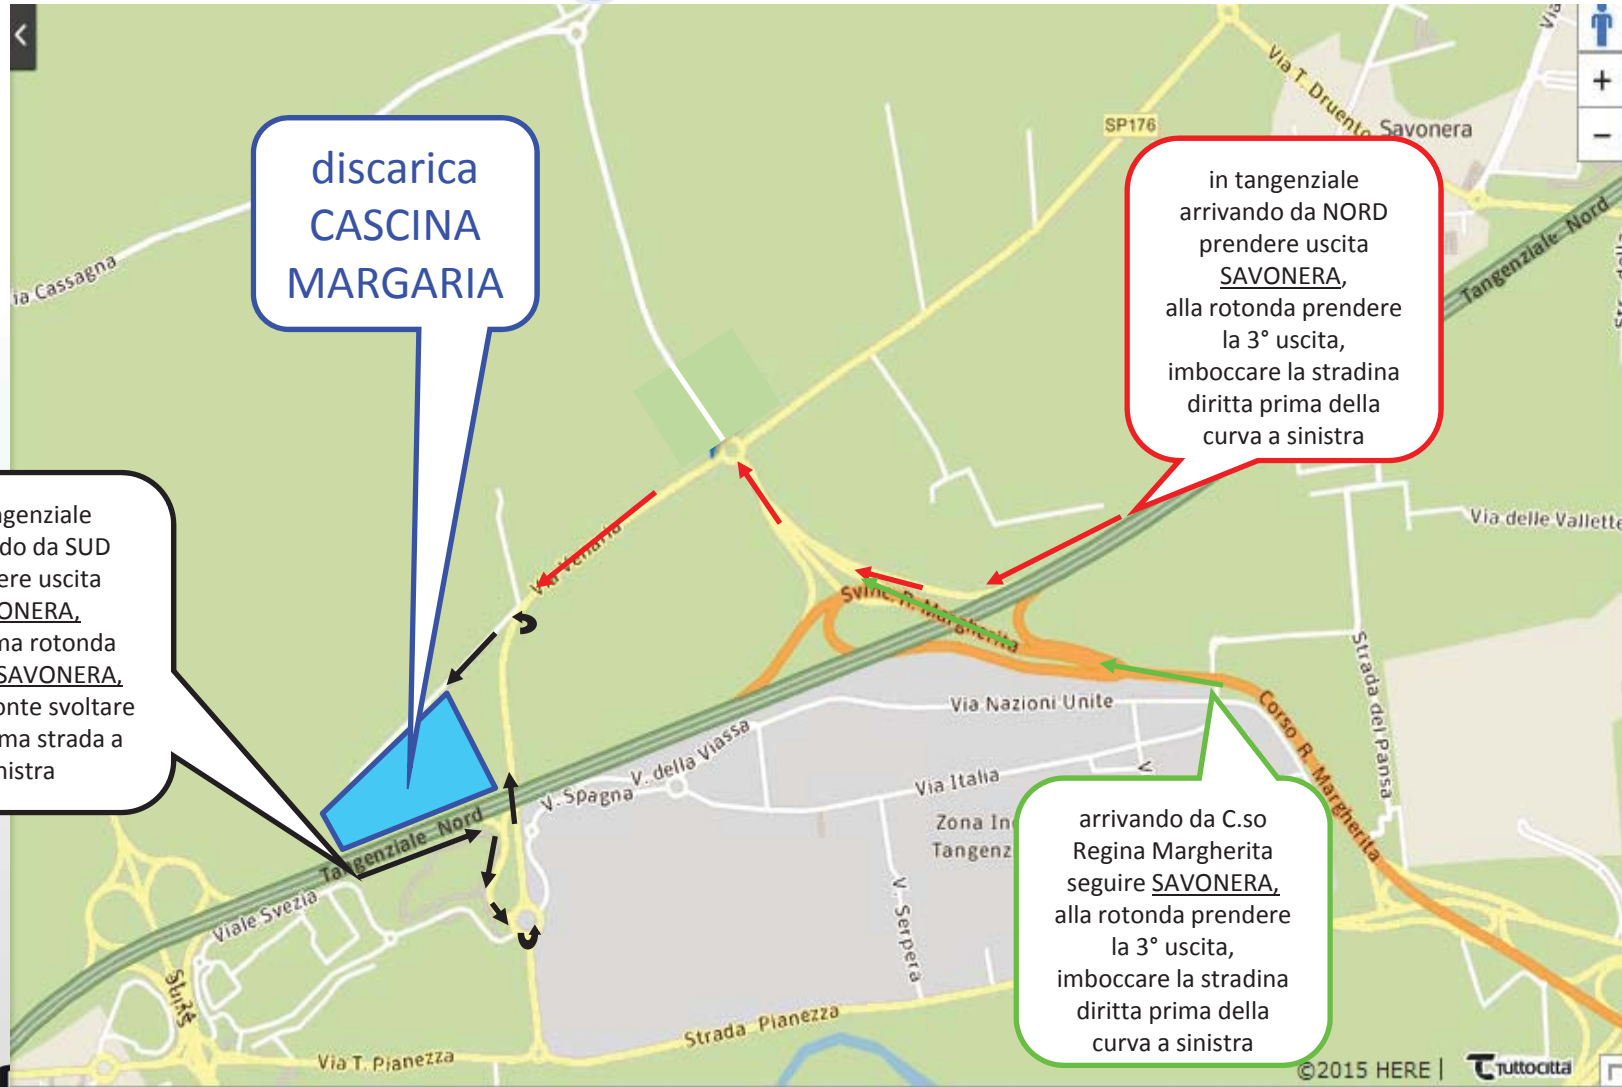

Come arrivare alla discarica Cascina Margaria

Indirizzo: Cascina Margaria - Collegno (TO)

Latitudine: N 45°06'10" Longitudine: E 7°35'11"

discarica
CASCINA
MARGARIA

in tangenziale
arrivando da NORD
prendere uscita
SAVONERA,
alla rotonda prendere
la 3° uscita,
imboccare la stradina
diritta prima della
curva a sinistra

in tangenziale
arrivando da SUD
prendere uscita
SAVONERA,
alla prima rotonda
seguire SAVONERA,
dopo il ponte svoltare
nella prima strada a
sinistra

arrivando da C.so
Regina Margherita
seguire SAVONERA,
alla rotonda prendere
la 3° uscita,
imboccare la stradina
diritta prima della
curva a sinistra